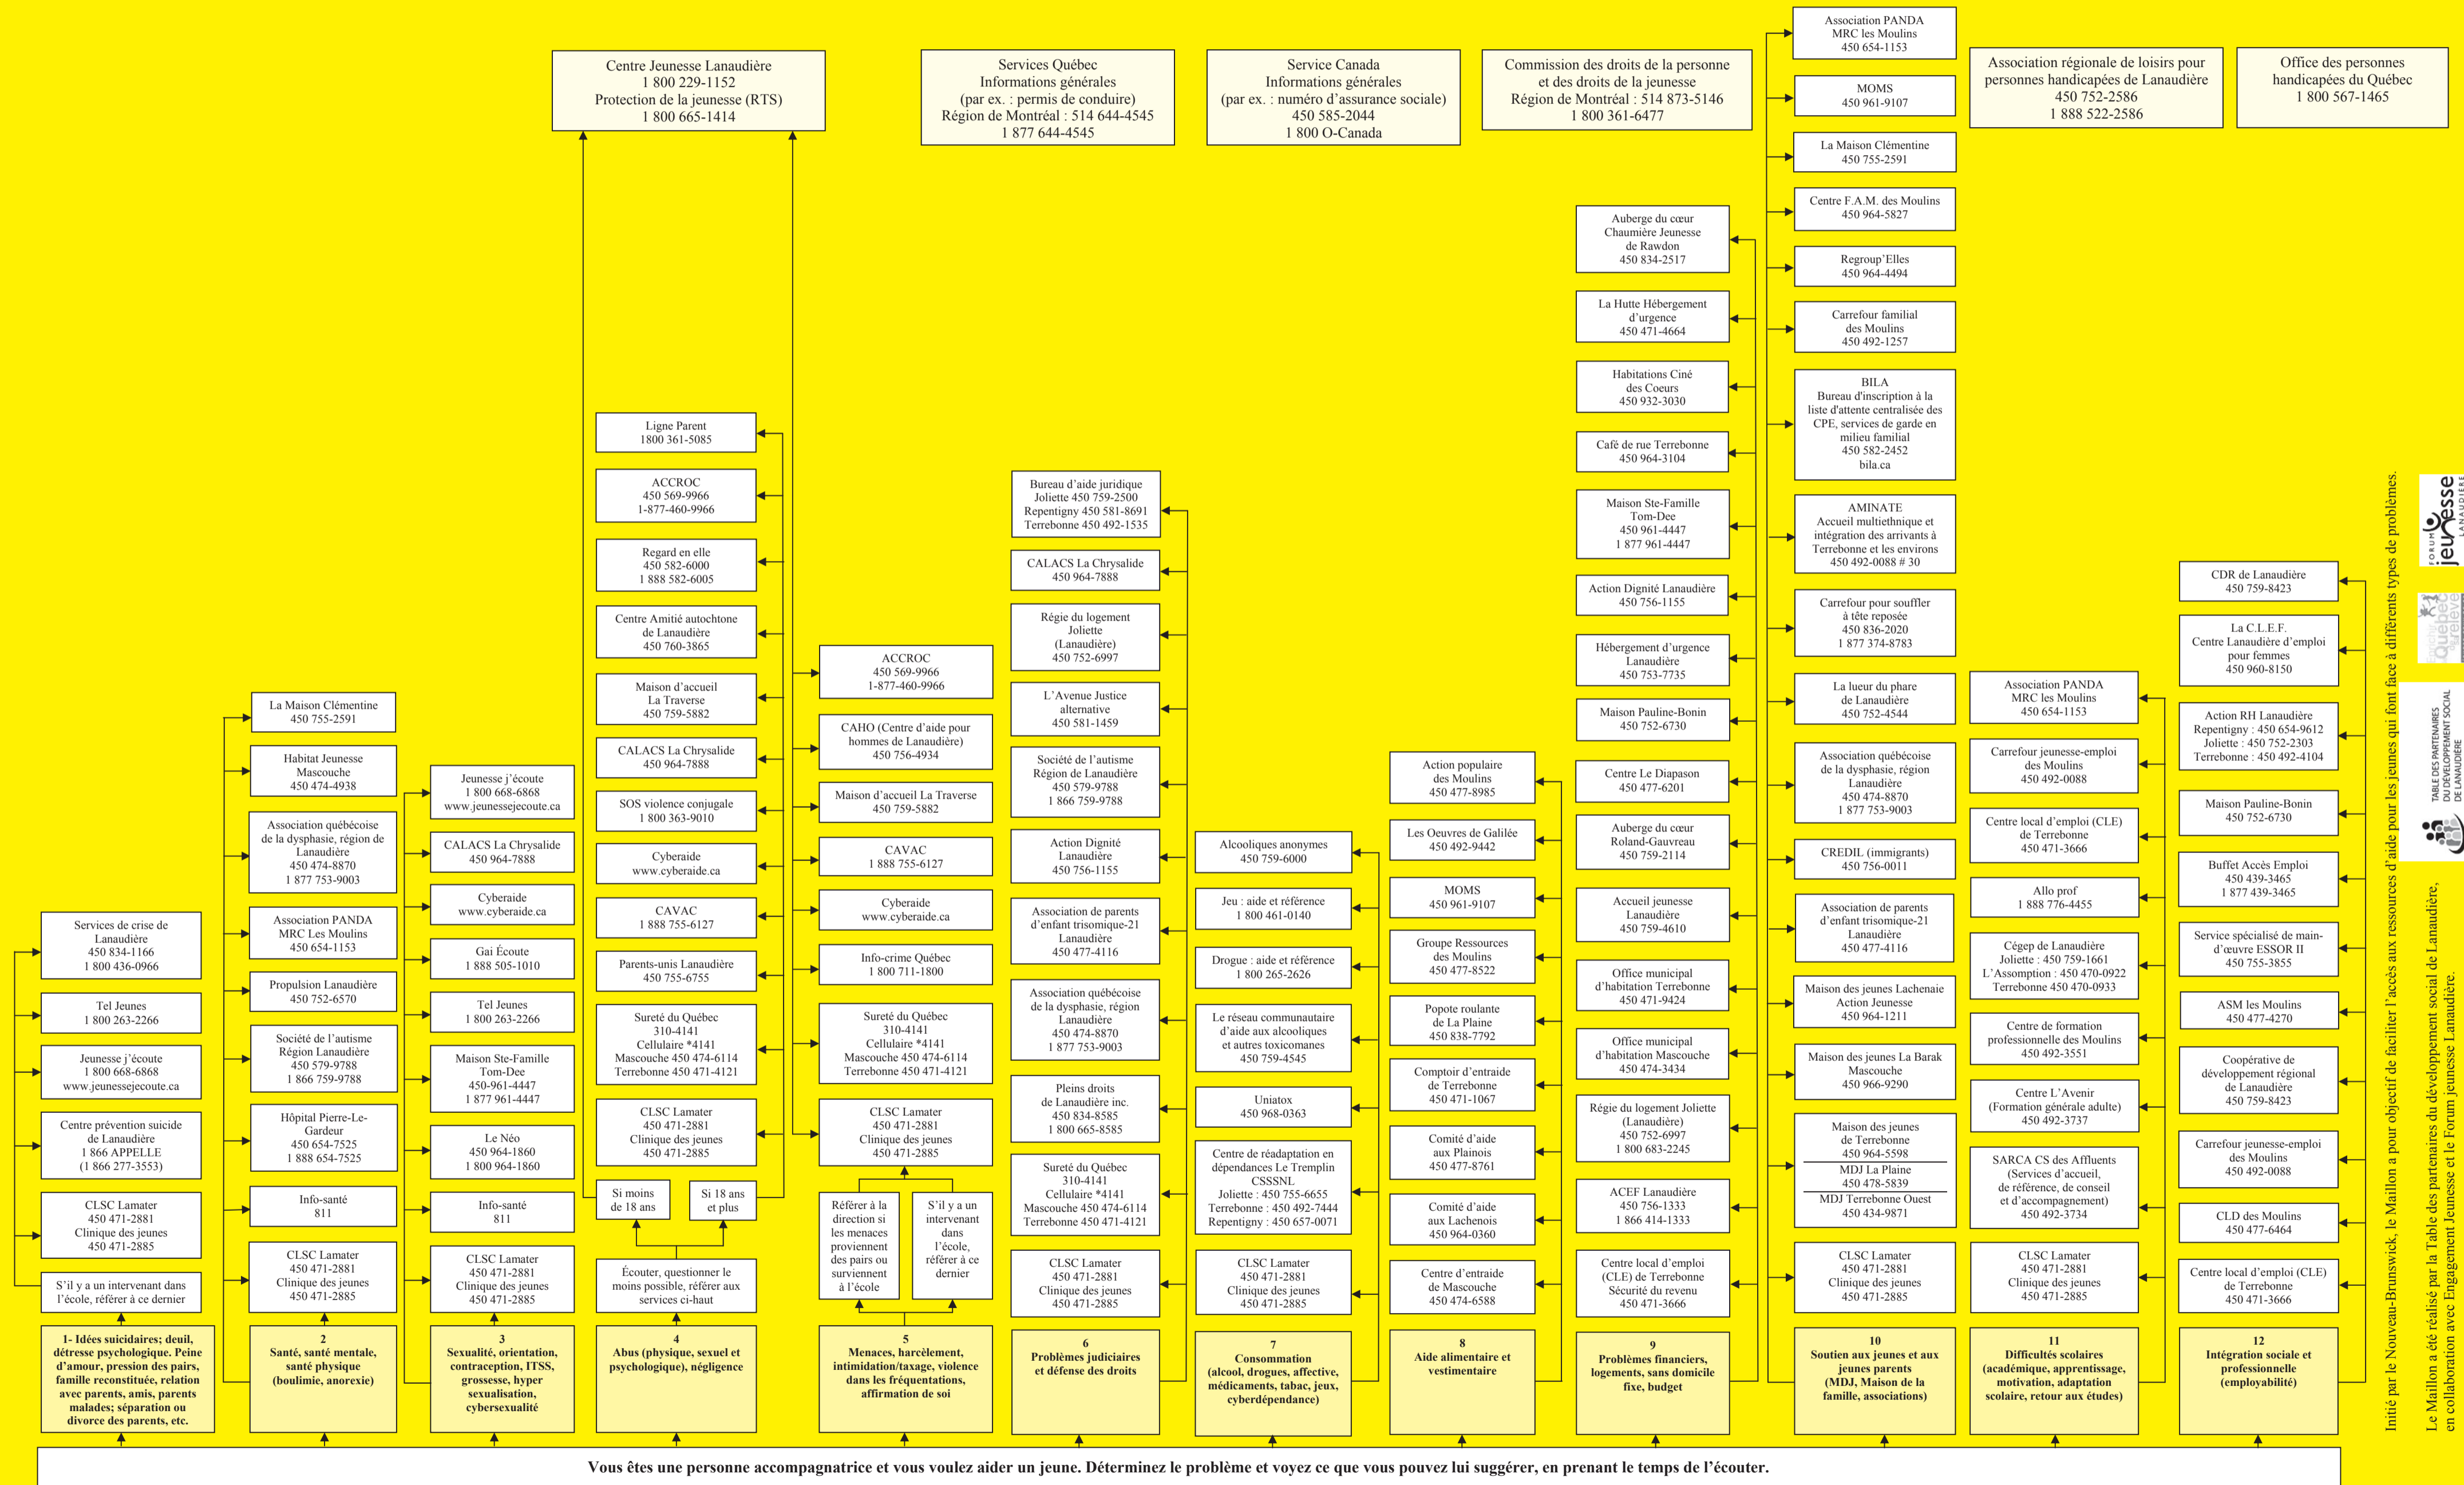

LE MAILLON :: DES MOULINS

ARBRE DÉCISIONNEL

Septembre 2011

Initié par le Nouveau-Brunswick, le Maillon a pour objectif de faciliter l'accès aux ressources d'aide pour les jeunes qui font face à différents types de problèmes.

Le Maillon a été réalisé par la Table des partenaires du développement social de Lanaudière, en collaboration avec Engagement Jeunesse et le Forum jeunesse Lanaudière.

Le Maillon est financé par Service Canada.

Forum jeunesse Lanaudière
TABLE DES PARTENAIRES DU DÉVELOPPEMENT SOCIAL DE LANAUDIÈRE

Note - L'inscription des ressources sur cette affiche s'est effectuée sur une base volontaire